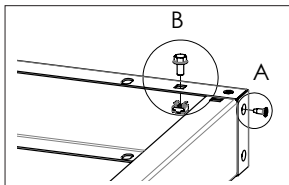

Montageanleitung Sockel 0396 und 0376, 100 mm hoch  
Mounting Instructions for 100 mm High Base Type 0396 and 0376  
Instructions de Montage pour Socle Type 0396 ou 0376, Hauteur 100 mm

hawa 

### Detail A

Stahl/Sheet Steel/Tôle d'acier: **4Nm**  
(nachdem das Gewinde geformt ist)  
(after the thread is tapped)  
(après le taraudage du filetage)

Edelstahl/Stainless steel/Acier  
inoxydable: **3Nm**