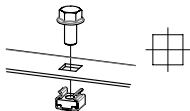

Detail B

11Nm