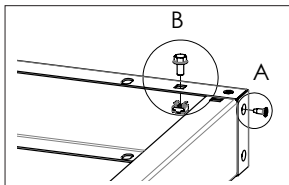

Montageanleitung Sockel 0396 und 0376, 100 mm hoch
Mounting Instructions for 100 mm High Base Type 0396 and 0376
Instructions de Montage pour Socle Type 0396 ou 0376, Hauteur 100 mm

häwa 

Detail A

Stahl/Sheet Steel/Tôle d'acier: **4Nm**
(nachdem das Gewinde geformt ist)
(after the thread is tapped)
(après le taraudage du filetage)