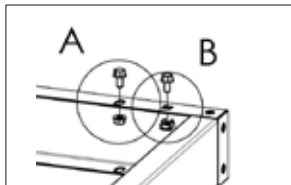

Montageanleitung Sockel 0346, 100 mm hoch  
Mounting Instructions for 100 mm High Base Type 0346  
Instructions de Montage pour Socle Type 0346, Hauteur 100 mm

hawa 

häwa 

häwa GmbH

**D 88489 Wain**

Industriestraße 12  
Tel. +49 7353 98460  
Fax +49 7353 1050  
info@haewa.de