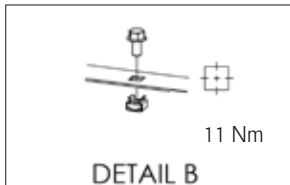

Montageanleitung Sockel 0346, 100 mm hoch  
Mounting Instructions for 100 mm High Base Type 0346  
Instructions de Montage pour Socle Type 0346, Hauteur 100 mm

hawa 

häwa 

häwa GmbH

**D 88489 Wain**

Industriestraße 12  
Tel. +49 7353 98460  
Fax +49 7353 1050  
info@haewa.de